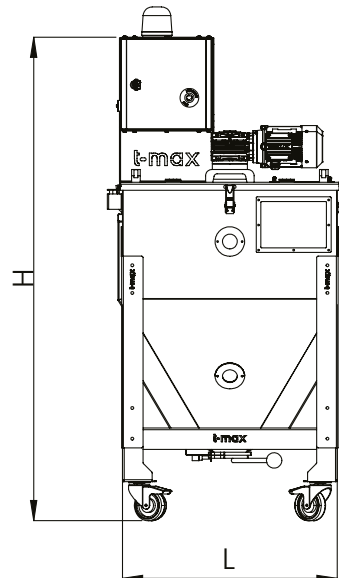

PLC Kontrollü Mikserler

- Yeni Nesil PLC Ekranlı dokunmatik kontrol panelimiz sayesinde buton görüntüsü ortadan kalkar.
- İstenildiğinde sensör ve termokupl eklemeleri yapılabilir.
- Diğer sistemlerle haberleşme imkânı sağlar ve aynı zamanda operatörler için kullanım kolaylığı sunar.
- Homojen karışım garantisidir.
- Dayanaklı yapısıyla uzun ömürlü ve ergonomik kullanım sunar.
- Kolay ve zahmetsiz besleme sağlar.
- Elektrik panosunda yer alan kontrolör, manuel çalıştırma modunun haricinde zaman ayarlı program seçeneğiyle otomatik çalıştırılabilme özelliğine sahiptir.
- Kısa sürede teslim edilir.
- CE standartlarına uygundur.

Model	MOVMAX 70	MOVMAX 120	MOVMAX 200	MOVMAX 300
WxL (mm)	600x600	700x700	800x800	900x900
H (mm)	1500	1580	1750	1750
Kapasite	70 kg	120 kg	200 kg	300 kg