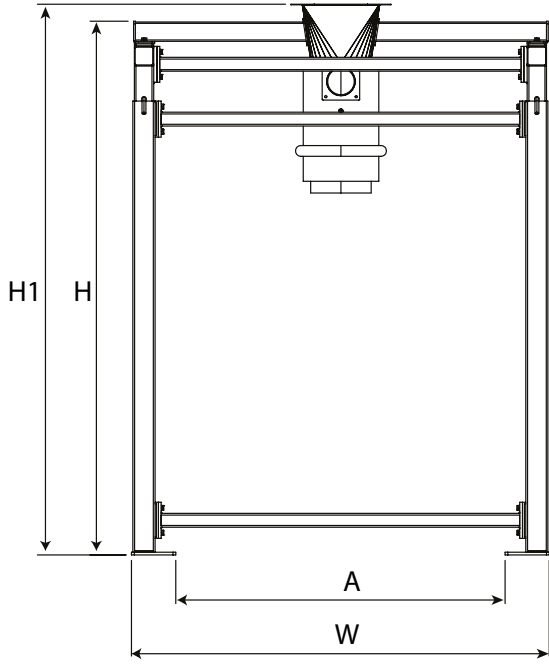

Üretim Alanı

Serbest Bölge

2000m² Serbest Bölge Fabrikası

Depolama ve Stoklama Alanı

Üretimin her aşamasında t-max

FBB Model

Fillmax

Big-Bag Dolum İstasyonu

Big-Bag dolum istasyonu altındaki torba, ham madde doldurmak için kullanılır. Torba manuel olarak askı aparatlarına bağlanır. Ardından torbanın etrafındaki salmastra şişirildiği anda dolum başlar.

ÖZELLİKLER

Birim deęerleri uzunluk ölçüleri = mm

ÖZELLİKLER

- Big-Bag torba doldurma istasyonu, tozların çevreye dağılmadan dolun aşamasında Big-Bag torbasını güvenli bir şekilde tutar.
- Doldurulan torba daha sonra bir forklift/transpalet ve palet kullanılarak kolayca çıkarılabilir ve torba aşağıdan kaldırılabilir.
- Teleskopik tasarım, çeşitli torba boyutlarına uyum sağlamak için dikey yükseklik ayarına olanak tanır.
- Big-bag torba doldurma işlemi, üretilen tozları hafifçe azaltarak vakümlama seçeneğiyle esnek vidalı konveyörler, vidalı konveyörler veya pnömatik konveyörler için özelleştirilebilir.
- 1000/2000 kg kapasitelerde yükleme yapılabilir.