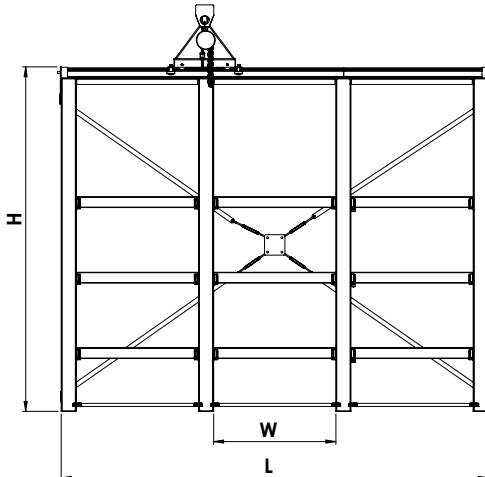

**Serbest Bölge**

**2000m<sup>2</sup> Serbest Bölge Fabrikası**

Depolama ve Stoklama Alanı

**Üretimin her aşamasında t-max**

Kalıp Rafları (%50)

## Rackmax Kalıp Rafları

Çekmeceler tek taraflı olarak %50 oranında açılabilir. Genellikle plastik, pres ve diğer kalıplar için ideal kullanım sağlar. Geniş çekmeceleri sayesinde yer işgalini önler. Üretim alanının temiz ve düzenli olmasını sağlar. Geniş bölmeleri bulunur. Manuel vinç dahildir.

### TEKNİK ÖZELLİKLERİ

Model	Ürün Boyutu (mm) (LxDxH)	H+ (mm)	Raf Boyutu (WxD1) (mm)	Çekmece Yüğü (kg)	Açılma Oranı (%)	Raf Adeti	Manuel Vinç Yüğü (kg)
RM050100009	2850x700x2300	2700	800x600	1000	50	9	1000
RM050150009				1500			1500

### TEKNİK ÖZELLİKLERİ

Model	Ürün Boyutu (mm) (LxDxH)	H+ (mm)	Raf Boyutu (mm) (WxD1)	Çekmece Yüğü (kg)	Açılma Oranı (%)	Raf Adeti	Manuel Vinç Yüğü (kg)
RM090100009				1000			1000
RM090150009	2850x950x2300	2700	800x600	1500	90	9	1500
RM090200009				2000			2000