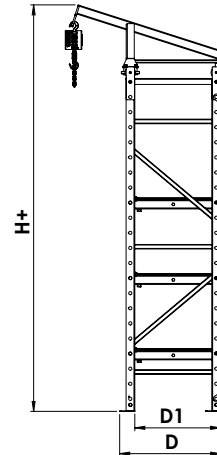

**Serbest Bölge**

**2000m<sup>2</sup> Serbest Bölge Fabrikası**

Depolama ve Stoklama Alanı

**Üretimin her aşamasında t-max**

Kalıp Rafları (%50)

## Rackmax Kalıp Rafları

Çekmeceler tek taraflı olarak %50 oranında açılabilir. Genellikle plastik, pres ve diğer kalıplar için ideal kullanım sağlar. Geniş çekmeceleri sayesinde yer işgalini önler. Üretim alanının temiz ve düzenli olmasını sağlar. Geniş bölmeleri bulunur. Manuel vinç dahildir.

### TEKNİK ÖZELLİKLERİ

Model	Ürün Boyutu (mm) (LxDxH)	H+ (mm)	Raf Boyutu (WxD1) (mm)	Çekmece Yüğü (kg)	Açılma Oranı (%)	Raf Adeti	Manuel Vinç Yüğü (kg)
RM050100009	2850x700x2300	2700	800x600	1000	50	9	1000
RM050150009				1500			1500

### TEKNİK ÖZELLİKLERİ

Model	Ürün Boyutu (mm) (LxDxH)	H+ (mm)	Raf Boyutu (mm) (WxD1)	Çekmece Yüğü (kg)	Açılma Oranı (%)	Raf Adeti	Manuel Vinç Yüğü (kg)
RM090100009				1000			1000
RM090150009	2850x950x2300	2700	800x600	1500	90	9	1500
RM090200009				2000			2000