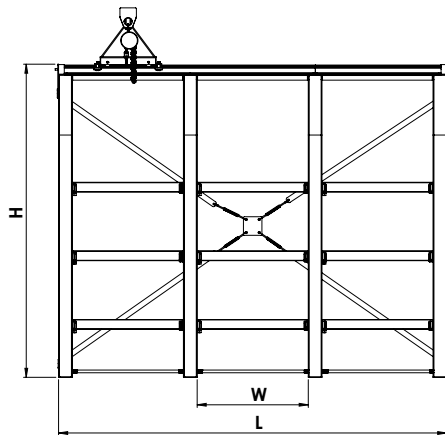

## Rackmax Kalıp Rafları

Çekmeceler tek taraflı olarak %50 oranında açılabilir. Genellikle plastik, pres ve diğer kalıplar için ideal kullanım sağlar. Geniş çekmeceleri sayesinde yer işgalini önler. Üretim alanının temiz ve düzenli olmasını sağlar. Geniş bölmeleri bulunur. Manuel vinç dahildir.

### TEKNİK ÖZELLİKLERİ

Model	Ürün Boyutu (mm) (LxDxH)	H+ (mm)	Raf Boyutu (WxD1) (mm)	Çekmece Yüğü (kg)	Açılma Oranı (%)	Raf Adeti	Manuel Vinç Yüğü (kg)
RM050100009	2850x700x2300	2700	800x600	1000	50	9	1000
RM050150009				1500			1500

## Rackmax Kalıp Rafları

Çekmeceler tek taraflı olarak %90 oranında açılabilir. Genellikle plastik, pres ve diğer kalıplar için ideal kullanım sağlar. Geniş çekmeceleri sayesinde yer işgalini önler. Üretim alanının temiz ve düzenli olmasını sağlar. Geniş bölmeleri bulunur. Manuel vinç dahildir.

### TEKNİK ÖZELLİKLERİ

Model	Ürün Boyutu (mm) (LxDxH)	H+ (mm)	Raf Boyutu (mm) (WxD1)	Çekmece Yüğü (kg)	Açılma Oranı (%)	Raf Adeti	Manuel Vinç Yüğü (kg)
RM090100009				1000			1000
RM090150009	2850x950x2300	2700	800x600	1500	90	9	1500
RM090200009				2000			2000