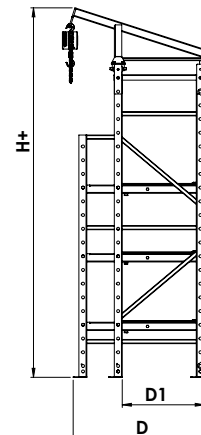

## Rackmax Kalıp Rafları

Çekmeceler tek taraflı olarak %50 oranında açılabilir. Genellikle plastik, pres ve diğer kalıplar için ideal kullanım sağlar. Geniş çekmeceleri sayesinde yer işgalini önler. Üretim alanının temiz ve düzenli olmasını sağlar. Geniş bölmeleri bulunur. Manuel vinç dahildir.

### TEKNİK ÖZELLİKLERİ

Model	Ürün Boyutu (mm) (LxDxH)	H+ (mm)	Raf Boyutu (WxD1) (mm)	Çekmece Yüğü (kg)	Açılma Oranı (%)	Raf Adeti	Manuel Vinç Yüğü (kg)
RM050100009	2850x700x2300	2700	800x600	1000	50	9	1000
RM050150009				1500			1500

## Rackmax Kalıp Rafları

Çekmeceler tek taraflı olarak %90 oranında açılabilir. Genellikle plastik, pres ve diğer kalıplar için ideal kullanım sağlar. Geniş çekmeceleri sayesinde yer işgalini önler. Üretim alanının temiz ve düzenli olmasını sağlar. Geniş bölmeleri bulunur. Manuel vinç dahildir.

### TEKNİK ÖZELLİKLERİ

Model	Ürün Boyutu (mm) (LxDxH)	H+ (mm)	Raf Boyutu (mm) (WxD1)	Çekmece Yüğü (kg)	Açılma Oranı (%)	Raf Adeti	Manuel Vinç Yüğü (kg)
RM090100009				1000			1000
RM090150009	2850x950x2300	2700	800x600	1500	90	9	1500
RM090200009				2000			2000