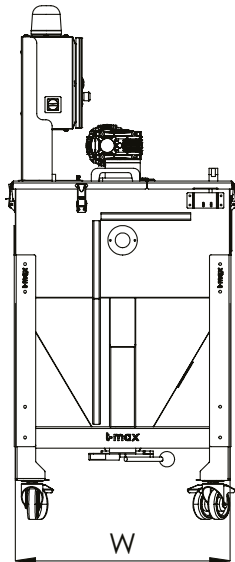

Moxmax

PLC Kontrollü Mikserler

- Yeni Nesil PLC Ekranlı dokunmatik kontrol panelimiz sayesinde buton görüntüsü ortadan kalkar.
- İstenildiğinde sensör ve termokupl eklemeleri yapılabilir.
- Diğer sistemlerle haberleşme imkânı sağlar ve aynı zamanda operatörler için kullanım kolaylığı sunar.
- Homojen karışım garantisi vardır.
- Dayanaklı yapısıyla uzun ömürlü ve ergonomik kullanım sunar.
- Kolay ve zahmetsiz besleme sağlar.
- Elektrik panosunda yer alan kontrolör, manuel çalıştırma modunun haricinde zaman ayarlı program seçeneğiyle otomatik çalıştırılabilme özelliğine sahiptir.
- Kısa sürede teslim edilir.
- CE standartlarına uygundur.

Model	MOVMAX 70	MOVMAX 120	MOVMAX 200	MOVMAX 300
WxL (mm)	600x600	700x700	800x800	900x900
H (mm)	1500	1580	1750	1750
Kapasite	70 kg	120 kg	200 kg	300 kg