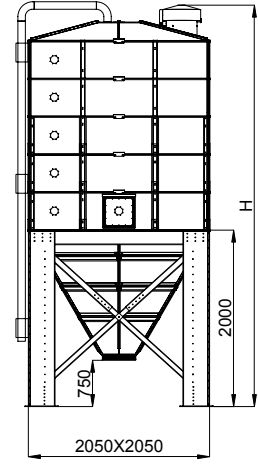

Serbest Bölge

2000m² Serbest Bölge Fabrikası

Depolama ve Stoklama Alanı

Üretimin her aşamasında t-max

Modumax

Modüler Silolar

- Komple derin daldırma galvaniz veya SST-304 malzeme seçenekleri mevcuttur.
- Modüler tasarım sayesinde farklı ihtiyaçlara uygun şekilde özelleştirilebilir.
- Değişik ebat seçenekleri sunulmaktadır: 2000 x 2000, 2500 x 2500, 3000 x 3000 mm.
- Teslimat birçok opsiyon dahil olarak yapılır.
- Doldurma borusu bulunmaktadır.
- Seviye sensörü için bağlantı noktaları mevcuttur.
- Silo çatısında manhole ve hava tahliye bacası bulunmaktadır.
- Opsiyonel olarak merdiven ve çatıdan korkuluk sağlanır.
- 600 veya 900'lük konik boşaltma açısı seçeneği vardır.

Modüler Silo 2050x2050 mm

Model	Hacim (m ³)	H (m)
2050x2050	9,50	4,44
2050x2050	11,87	5,07
2050x2050	14,24	5,70
2050x2050	16,61	6,33
2050x2050	19,50	6,96
2050x2050	21,36	7,59
2050x2050	23,73	8,22
2050x2050	26,10	8,85
2050x2050	28,47	9,48
2050x2050	30,84	10,11
2050x2050	33,21	10,74
2050x2050	35,58	11,37

Modüler Silo 2550x2550 mm

Model	Hacim (m ³)	H (m)
2550x2550	16,05	4,90
2550x2550	19,80	5,57
2550x2550	23,55	6,20
2550x2550	27,30	6,83
2550x2550	31,05	7,46
2550x2550	34,80	8,09
2550x2550	38,55	8,72
2550x2550	42,30	9,35
2550x2550	46,05	9,98
2550x2550	49,80	10,61
2550x2550	53,55	11,24
2550x2550	57,30	11,87

Modüler Silo 3000x3000 mm

Model	Hacim (m ³)	H (m)
3000x3000	23,56	5,32
3000x3000	29,05	5,95
3000x3000	34,31	6,58
3000x3000	39,57	7,21
3000x3000	44,83	7,84
3000x3000	50,10	8,47
3000x3000	55,36	9,10
3000x3000	60,62	9,73
3000x3000	65,88	10,36
3000x3000	71,14	10,99
3000x3000	76,40	11,62
3000x3000	81,67	12,25