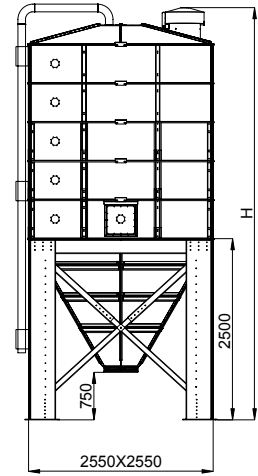

Serbest Bölge

2000m² Serbest Bölge Fabrikası

Depolama ve Stoklama Alanı

Üretimin her aşamasında t-max

Modumax

Modüler Silolar

- Komple derin daldırma galvaniz veya SST-304 malzeme seçenekleri mevcuttur.
- Modüler tasarım sayesinde farklı ihtiyaçlara uygun şekilde özelleştirilebilir.
- Değişik ebat seçenekleri sunulmaktadır: 2000 x 2000, 2500 x 2500, 3000 x 3000 mm.
- Teslimat birçok opsiyon dahil olarak yapılır.
- Doldurma borusu bulunmaktadır.
- Seviye sensörü için bağlantı noktaları mevcuttur.
- Silo çatısında manhole ve hava tahliye bacası bulunmaktadır.
- Opsiyonel olarak merdiven ve çatıdan korkuluk sağlanır.
- 600 veya 900'lük konik boşaltma açısı seçeneği vardır.

Modüler Silo 2050x2050 mm

Model	Hacim (m ³)	H (m)
2050x2050	9,50	4,44
2050x2050	11,87	5,07
2050x2050	14,24	5,70
2050x2050	16,61	6,33
2050x2050	19,50	6,96
2050x2050	21,36	7,59
2050x2050	23,73	8,22
2050x2050	26,10	8,85
2050x2050	28,47	9,48
2050x2050	30,84	10,11
2050x2050	33,21	10,74
2050x2050	35,58	11,37

Modüler Silo 2550x2550 mm

Model	Hacim (m ³)	H (m)
2550x2550	16,05	4,90
2550x2550	19,80	5,57
2550x2550	23,55	6,20
2550x2550	27,30	6,83
2550x2550	31,05	7,46
2550x2550	34,80	8,09
2550x2550	38,55	8,72
2550x2550	42,30	9,35
2550x2550	46,05	9,98
2550x2550	49,80	10,61
2550x2550	53,55	11,24
2550x2550	57,30	11,87

Modüler Silo 3000x3000 mm

Model	Hacim (m ³)	H (m)
3000x3000	23,56	5,32
3000x3000	29,05	5,95
3000x3000	34,31	6,58
3000x3000	39,57	7,21
3000x3000	44,83	7,84
3000x3000	50,10	8,47
3000x3000	55,36	9,10
3000x3000	60,62	9,73
3000x3000	65,88	10,36
3000x3000	71,14	10,99
3000x3000	76,40	11,62
3000x3000	81,67	12,25