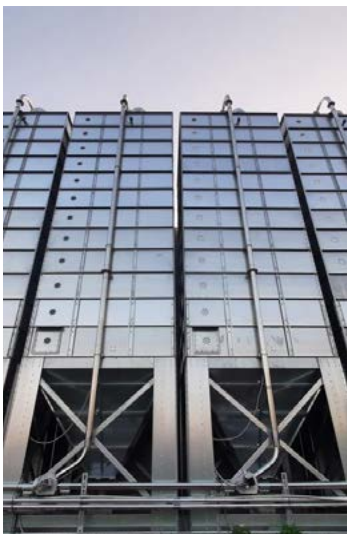

Serbest Bölge

2000m² Serbest Bölge Fabrikası

Depolama ve Stoklama Alanı

Üretimin her aşamasında t-max

Modumax

Modüler Silolar

- Komple derin daldırma galvaniz veya SST-304 malzeme seçenekleri mevcuttur.
- Modüler tasarım sayesinde farklı ihtiyaçlara uygun şekilde özelleştirilebilir.
- Değişik ebat seçenekleri sunulmaktadır: 2000 x 2000, 2500 x 2500, 3000 x 3000 mm.
- Teslimat birçok opsiyon dahil olarak yapılır.
- Doldurma borusu bulunmaktadır.
- Seviye sensörü için bağlantı noktaları mevcuttur.
- Silo çatısında manhole ve hava tahliye bacası bulunmaktadır.
- Opsiyonel olarak merdiven ve çatıdan korkuluk sağlanır.
- 600 veya 900'lük konik boşaltma açısı seçeneği vardır.

Modüler Silo 2550x2550 mm

Model	Hacim (m ³)	H (m)
2550x2550	16,05	4,90
2550x2550	19,80	5,57
2550x2550	23,55	6,20
2550x2550	27,30	6,83
2550x2550	31,05	7,46
2550x2550	34,80	8,09
2550x2550	38,55	8,72
2550x2550	42,30	9,35
2550x2550	46,05	9,98
2550x2550	49,80	10,61
2550x2550	53,55	11,24
2550x2550	57,30	11,87

Modüler Silo 3000x3000 mm

Model	Hacim (m ³)	H (m)
3000x3000	23,56	5,32
3000x3000	29,05	5,95
3000x3000	34,31	6,58
3000x3000	39,57	7,21
3000x3000	44,83	7,84
3000x3000	50,10	8,47
3000x3000	55,36	9,10
3000x3000	60,62	9,73
3000x3000	65,88	10,36
3000x3000	71,14	10,99
3000x3000	76,40	11,62
3000x3000	81,67	12,25