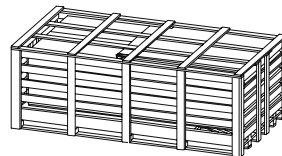

Serbest Bölge

2000m² Serbest Bölge Fabrikası

Depolama ve Stoklama Alanı

Üretimin her aşamasında t-max

Modumax

Modüler Silolar

- Komple derin daldırma galvaniz veya SST-304 malzeme seçenekleri mevcuttur.
- Modüler tasarım sayesinde farklı ihtiyaçlara uygun şekilde özelleştirilebilir.
- Değişik ebat seçenekleri sunulmaktadır: 2000 x 2000, 2500 x 2500, 3000 x 3000 mm.
- Teslimat birçok opsiyon dahil olarak yapılır.
- Doldurma borusu bulunmaktadır.
- Seviye sensörü için bağlantı noktaları mevcuttur.
- Silo çatısında manhole ve hava tahliye bacası bulunmaktadır.
- Opsiyonel olarak merdiven ve çatıdan korkuluk sağlanır.
- 600 veya 900'lük konik boşaltma açısı seçeneği vardır.

Açılı Çatı

Düz Çatı

Merdiven ve Korkuluk

Kompakt Paketleme

AVANTAJLAR

- Korozyona karşı uzun ömürlü bir yapıya sahiptir.
- Hızlı ve kolay kurulum özelliği ile zaman kazandırır.
- Statik ve dinamik hesap raporu sayesinde deprem yönetmeliğine uygunluğu garanti altındadır.
- Modüler yapısı sayesinde depolama hacmi ihtiyacınız arttığında kolayca genişletilebilir.
- Kompakt boyutları sayesinde nakliye maliyeti düşüktür.
- Kare yapısı sayesinde daha az yer kaplar ve daha fazla stoklama hacmi sunar.
- Direkt olarak silo bas veya in-line konteyner veya tankerden dolum yapılabilir, bu sayede zamandan ve işçilik maliyetinden tasarruf edilir.

Modüler Silo 2050x2050 mm

Model	Hacim (m ³)	H (m)
2050x2050	9,50	4,44
2050x2050	11,87	5,07
2050x2050	14,24	5,70
2050x2050	16,61	6,33
2050x2050	19,50	6,96
2050x2050	21,36	7,59
2050x2050	23,73	8,22
2050x2050	26,10	8,85
2050x2050	28,47	9,48
2050x2050	30,84	10,11
2050x2050	33,21	10,74
2050x2050	35,58	11,37