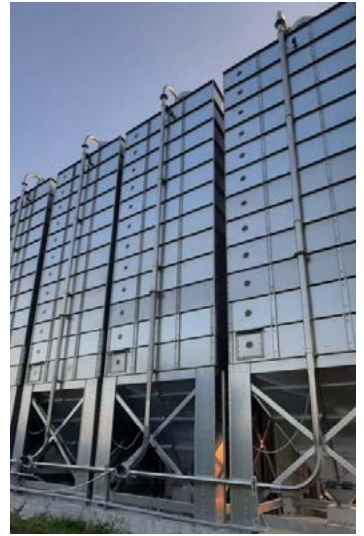

Serbest Bölge

2000m² Serbest Bölge Fabrikası

Depolama ve Stoklama Alanı

Üretimin her aşamasında t-max

Modumax

Modüler Silolar

- Komple derin daldırma galvaniz veya SST-304 malzeme seçenekleri mevcuttur.
- Modüler tasarım sayesinde farklı ihtiyaçlara uygun şekilde özelleştirilebilir.
- Değişik ebat seçenekleri sunulmaktadır: 2000 x 2000, 2500 x 2500, 3000 x 3000 mm.
- Teslimat birçok opsiyon dahil olarak yapılır.
- Doldurma borusu bulunmaktadır.
- Seviye sensörü için bağlantı noktaları mevcuttur.
- Silo çatısında manhole ve hava tahliye bacası bulunmaktadır.
- Opsiyonel olarak merdiven ve çatıdan korkuluk sağlanır.
- 600 veya 900'lük konik boşaltma açısı seçeneği vardır.

Modüler Silo 2550x2550 mm

Model	Hacim (m ³)	H (m)
2550x2550	16,05	4,90
2550x2550	19,80	5,57
2550x2550	23,55	6,20
2550x2550	27,30	6,83
2550x2550	31,05	7,46
2550x2550	34,80	8,09
2550x2550	38,55	8,72
2550x2550	42,30	9,35
2550x2550	46,05	9,98
2550x2550	49,80	10,61
2550x2550	53,55	11,24
2550x2550	57,30	11,87

Modüler Silo 3000x3000 mm

Model	Hacim (m ³)	H (m)
3000x3000	23,56	5,32
3000x3000	29,05	5,95
3000x3000	34,31	6,58
3000x3000	39,57	7,21
3000x3000	44,83	7,84
3000x3000	50,10	8,47
3000x3000	55,36	9,10
3000x3000	60,62	9,73
3000x3000	65,88	10,36
3000x3000	71,14	10,99
3000x3000	76,40	11,62
3000x3000	81,67	12,25