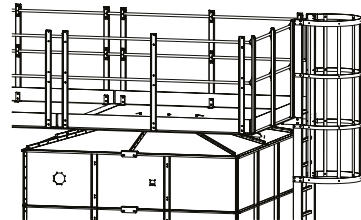

Merdiven ve Korkuluk