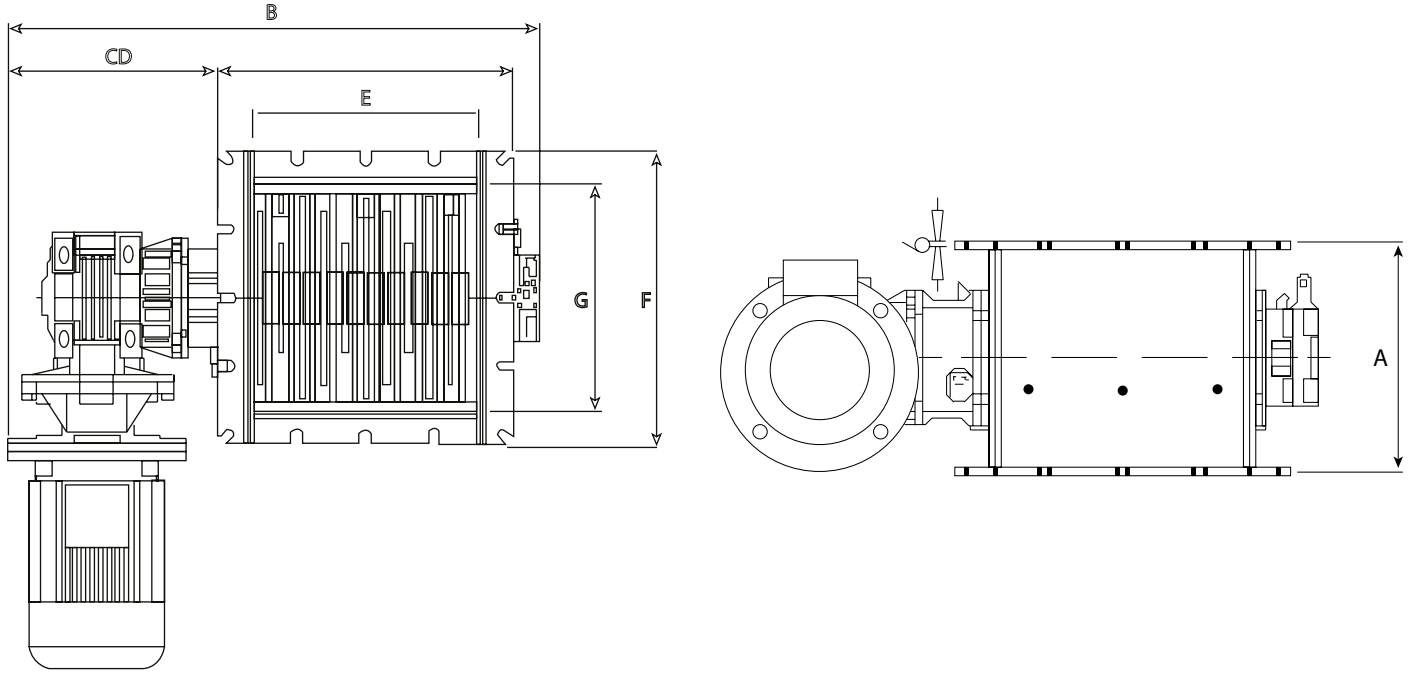

Topak Kırıcılar

(Lump Breakers)