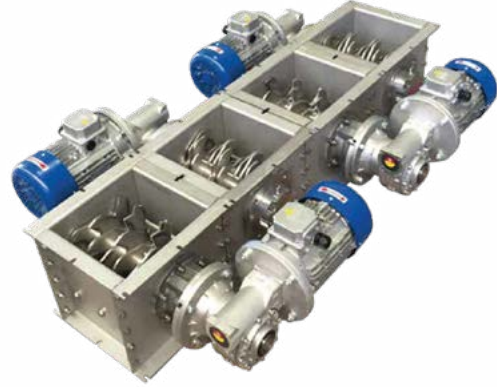

2000m² Serbest Bölge Fabrikası
Depolama ve Stoklama Alanı

Üretimin her aşamasında t-max

Ağır iş tipi Çift şaftlı model

Topak Kırıcılar (Lump Breakers)

Özellikle torbaların ve big-bag veya değişik ambalajlardan dökme torbaların içinde bulunan hammaddeleri sıkışma, sıcaklık veya nem kaynaklı topaklaşan kütlelerin kırılmasını ve tekrar toz haline gelmesine yardımcı olur. Bu şekilde düzgün ve kesintisiz hammadde akışı sağlanarak sistemlerin sorunsuz çalışmasına destekler. Toz veya granül yapıdaki hammaddeler için uygun tasarıma sahiptir. Topak kırıcılar, boyalı karbon çelik veya paslanmaz çelik AISI 304 veya AISI 316'dan yapılmış sağlam bir gövde kullanılarak üretilir. Bıçaklar aşınma durumunda ayrı ayrı değiştirilmek üzere tasarlanmıştır. İstek üzerine ATEX 2014/34/UE uygun ürün tedarik edilebilir.

Tek şaftlı model

Çok Girişli Tek Şaftlı Model

Çift Şaftlı model

Tek Şaftlı Silindirik model DN-250-400

Topak Kırıcılar

(Lump Breakers)

Model*	Güç (kW)	Boşaltma Kapasitesi (Tahmini) [m ³ /h]	Ebatlar							
			A	B	C	D	E	F	G	
TLB. 2.5/2.5	1,5	15	290	619	253	330	250	330	250	
TLB. 3/3	3	30	290	752	296	420	320	420	320	
TLB. 5/5	4 - 5,5	90	290	948	341	600	500	600	500	
TLB. 8/5	6 - 9,2	145	290	1510	296 - 341	917.5	817.5	600	500	

TLB 8/5 çift motorlu ve şaftlı model

Genel Merkez

4000m² Gebze Fabrikası
Showroom, Satış, Pazarlama, Yedek Parça ve Teknik Servis Alanı

Balıkesir Fabrikası

7000m² Balıkesir Fabrikası
Üretim Alanı

Serbest Bölge