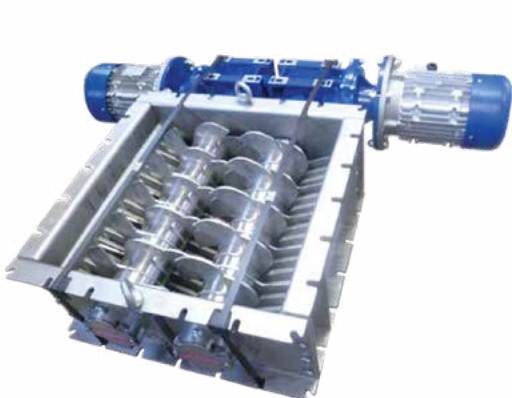

2000m² Serbest Bölge Fabrikası
Depolama ve Stoklama Alanı

Üretimin her aşamasında t-max

Ağır iş tipi Çift şaftlı model

Topak Kırıcılar (Lump Breakers)

Özellikle torbaların ve big-bag veya değişik ambalajlardan dökme torbaların içinde bulunan hammaddeleri sıkışma, sıcaklık veya nem kaynaklı topaklaşan kütlelerin kırılmasını ve tekrar toz haline gelmesine yardımcı olur. Bu şekilde düzgün ve kesintisiz hammadde akışı sağlanarak sistemlerin sorunsuz çalışmasına destekler. Toz veya granül yapıdaki hammaddeler için uygun tasarıma sahiptir. Topak kırıcılar, boyalı karbon çelik veya paslanmaz çelik AISI 304 veya AISI 316'dan yapılmış sağlam bir gövde kullanılarak üretilir. Bıçaklar aşınma durumunda ayrı ayrı değiştirilmek üzere tasarlanmıştır. İstek üzerine ATEX 2014/34/UE uygun ürün tedarik edilebilir.

Tek şaftlı model

Çok Girişli Tek Şaftlı Model

Çift Şaftlı model

Tek Şaftlı Silindirik model DN-250-400

Topak Kırıcılar

(Lump Breakers)

Model*	Güç (kW)	Boşaltma Kapasitesi (Tahmini) [m ³ /h]	Ebatlar							
			A	B	C	D	E	F	G	
TLB. 2.5/2.5	1,5	15	290	619	253	330	250	330	250	
TLB. 3/3	3	30	290	752	296	420	320	420	320	
TLB. 5/5	4 - 5,5	90	290	948	341	600	500	600	500	
TLB. 8/5	6 - 9,2	145	290	1510	296 - 341	917.5	817.5	600	500	

TLB 8/5 çift motorlu ve şaftlı model

Genel Merkez

4000m² Gebze Fabrikası
Showroom, Satış, Pazarlama, Yedek Parça ve Teknik Servis Alanı

Balıkesir Fabrikası

7000m² Balıkesir Fabrikası
Üretim Alanı

Serbest Bölge