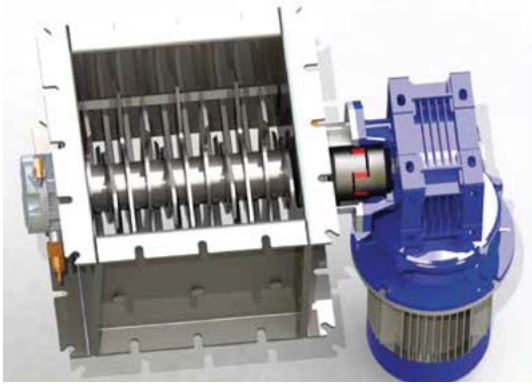

2000m² Serbest Bölge Fabrikası
Depolama ve Stoklama Alanı

Üretimin her aşamasında t-max

Ağır iş tipi Çift şaftlı model

Topak Kırıcılar (Lump Breakers)

Özellikle torbaların ve big-bag veya değişik ambalajlardan dökme torbaların içinde bulunan hammaddeleri sıkışma, sıcaklık veya nem kaynaklı topaklaşan kütlelerin kırılmasını ve tekrar toz haline gelmesine yardımcı olur. Bu şekilde düzgün ve kesintisiz hammadde akışı sağlanarak sistemlerin sorunsuz çalışmasına destekler. Toz veya granül yapıdaki hammaddeler için uygun tasarıma sahiptir. Topak kırıcılar, boyalı karbon çelik veya paslanmaz çelik AISI 304 veya AISI 316'dan yapılmış sağlam bir gövde kullanılarak üretilir. Bıçaklar aşınma durumunda ayrı ayrı değiştirilmek üzere tasarlanmıştır. İstek üzerine ATEX 2014/34/UE uygun ürün tedarik edilebilir.