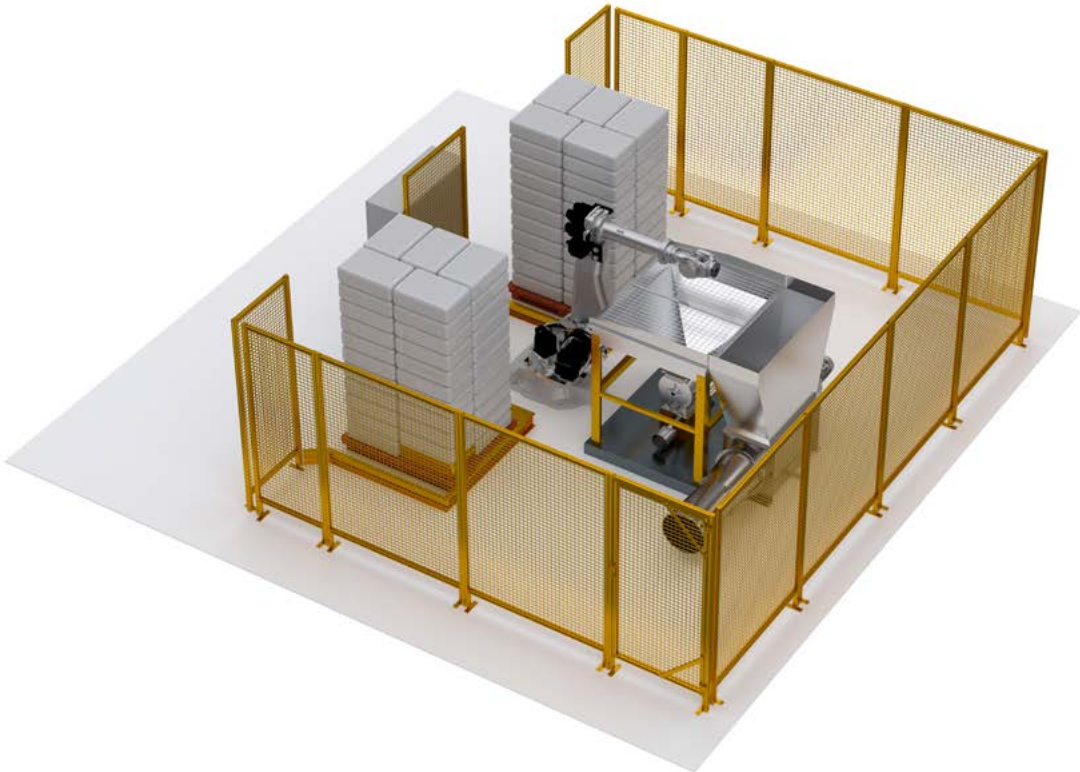

t-max

**TORBA KESME
BOŞALTMA ROBOTU**

Genel Merkez

4000m² Gebze Fabrikası

Showroom, Satış, Pazarlama, Yedek Parça ve Teknik Servis Alanı

Balıkesir Fabrikası

7000m² Balıkesir Fabrikası

Üretim Alanı

Serbest Bölge

2000m² Serbest Bölge Fabrikası

Depolama ve Stoklama Alanı

Üretimin her aşamasında t-max

Torba Kesme Boşaltma Robotu

ÖZELLİKLER

- Her taşıma işleminde 1 adet torba transfer eder.
- Boşaltma kapasitesi : 250-280 torba/saat.
- Dokunmatik kontrol paneli vardır.
- Kontrol paneli sayesinde sistemin bütün fonsiyonlarını kontrol edebilir ve reçeteleri hafızasına kaydedebilir.
- Paslanmaz hazne
- Boş Torba Sıkıştırma Helezonu - Bag compactor
- Güvenlik Çiti ve Emniyetli Alan